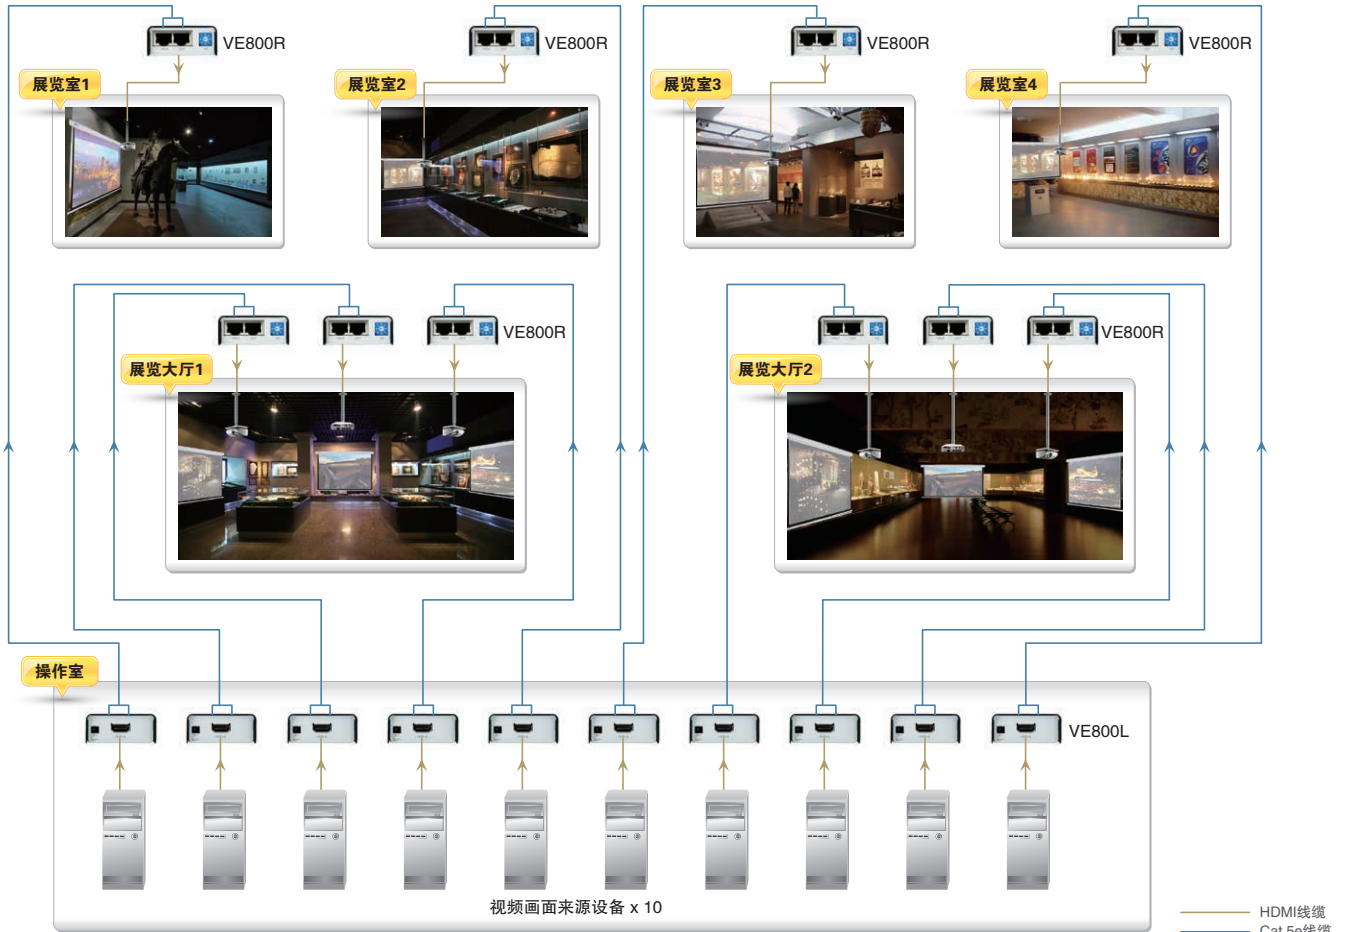

博物馆展览系统解决方案

ATEN HDMI视频延长器解决方案

案例：某博览馆

某博览馆，每天接待群众观光人次较大，且定期要承办本市大型展览会。因为博览馆占地面积较广，房间数目众多，为了便于观众观看馆内物品，需借助视频延长器来将远端视频画面投放到展览大厅内供群众观看。

博物馆内有多展厅，共设置10个展示投影屏幕。为确保安全及便于管理，所有投影内容皆统一由控制室内播放设备提供，并传送到各展厅。因此如何突破距离限制，将高清图像影传输到各展厅的投影幕上，为此方案的重点目标。

挑战

- 如何将控制室内视频长距离传输到各展厅的投影屏幕？
- 如何确保1080P高清图像经长距离传输后的效果？

ATEN解决方案

HDMI视频延长器
VE800 x 10

• VE800L

• VE800R

使用情境

使用效益

- 使用ATEN HDMI信号延长器，可将1080p高清视频长距离传递给十台NEC工用投影机。
- VE800性能稳定，画面呈现效果非常完全符合要求。
- 由于VE800的传送端及接收端间仅使用Cat 5e网线连接，非常容易安装。

“我们面临着将大量HDMI信号顺利延长传送到投影机上的难题。ATEN视频延长器解决方案帮助我们轻松解决了这一问题。同时在远程传送出高质量的视频画面，使我们博览馆的视讯传输得到完美解决。” - 客户反馈